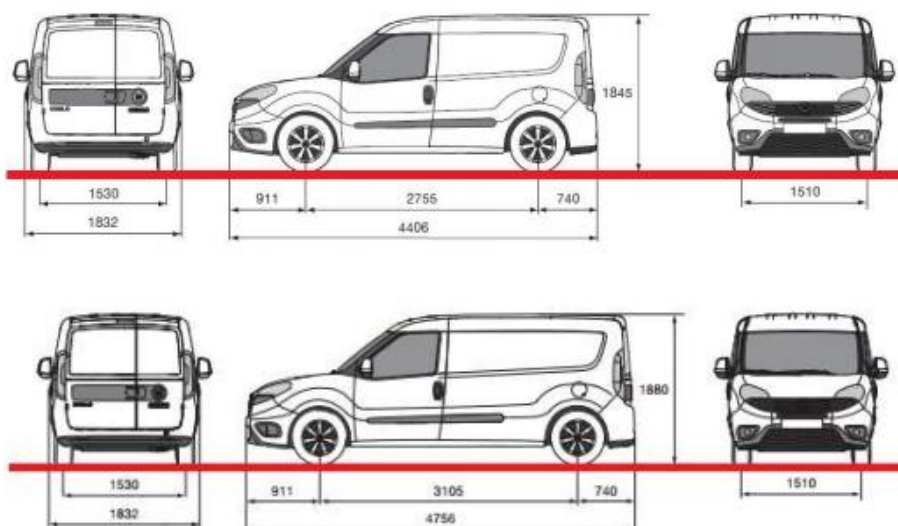

# Dobló Cargo

Версия	Короткая	Короткая	Длинная	Короткая	Длинная	Длинная	Длинная
СИКОМ	263.11A.1	1 263.11B.1	263.21A.1	263.11D.1	263.21D.1	263.21E.1	263.11E.1
Рекомендованная розничная цена, ЕВРО	15 039	16 766	15 777	15 910	16 334	17 746	18 240
<b>МАССА</b>							
Количество мест	2	2	2	2	2	2	2
Полная масса (кг)	2030	2030	2215	2070	2420	2420	2420
Грузоподъемность (кг)	750	750	900	750	1005	1005	1005
Собственная масса автомобиля (сняженная) (кг)	1280	1280	1315	1320	1415	1415	1415
Объем грузового отсека	3,4	3,4	4,2	3,4	4,2	4,2	5
<b>ДВИГАТЕЛЬ</b>							
Тип топлива	Бензин	Бензин	Бензин	Дизель	Дизель	Дизель	Дизель
Рабочий объем (см3)	1368	1368	1368	1248	1248	1548	1548
Мощность: кВт (л.с.) при об/мин	95/6000	120/6000	95/6000	90/4000	90/4000	102/4000	102/4001
Крутящий момент: Нм (кгм) при об/мин	127/4500		127/4500	200/1500	200/1501	290/1500	290/1501
Экологический класс	Евро 6	Евро 6	Евро 6	Евро 5+	Евро 5+	Евро 5+	Евро 5+
<b>ТЕХНИЧЕСКИЕ ДАННЫЕ</b>							
Коробка передач	5-ст. МКПП	6-ст. МКПП	5-ст. МКПП	5-ст. МКПП	5-ст. МКПП	6-ст. МКПП	6-ст. МКПП
Шины, диски	195/60 R16	195/60 R16	195/60 R16	185/65 R15	195/60 R16	195/60 R16	195/60 R16
Емкость топливного бака (л)	60	60	60	60	60	60	60
<b>РАЗМЕРЫ, ММ</b>							
Колесная база	2755	2755	3105	2755	3105	3105	3105
Длина	4406	4406	4756	4406	4756	4756	4756
Ширина	1832	1832	1832	1832	1832	1832	1832
Высота	1845	1845	1880	1845	1880	1880	1880
Длина грузового отсека	1820	1820	2170	1820	2170	2170	2170
Ширина грузового отсека между арками	1230	1230	1230	1230	1230	1230	1230