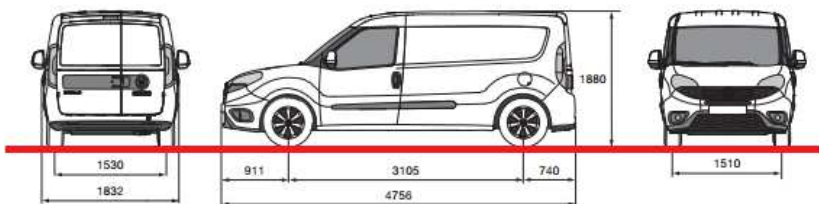

# DOBLÒ CARGO

Версия	Короткая	Длинная	Короткая	Длинная	Длинная	Длинная
СИКОМ	263.11A.1	263.21A.1	263.11D.1	263.21D.1	263.21E.1	263.11E.1
Рекомендованная розничная цена, ЕВРО	<b>14 074</b>	<b>14 665</b>	<b>14 973</b>	<b>15 679</b>	<b>16 880</b>	<b>17 162</b>
<b>МАССА</b>						
Количество мест	2	2	2	2	2	2
Полная масса (кг)	2030	2215	2070	2420	2420	2420
Грузоподъемность (кг)	750	900	750	1005	1005	1005
Собственная масса автомобиля (снаряженная) (кг)	1280	1315	1320	1415	1415	1415
Объем грузового отсека	3,4	4,2	3,4	4,2	4,2	5
<b>ДВИГАТЕЛЬ</b>						
Тип топлива	Бензин	Бензин	Дизель	Дизель	Дизель	Дизель
Рабочий объем (см <sup>3</sup> )	1368	1368	1248	1248	1548	1548
Мощность: кВт (л.с.) при об/мин	95/6000	95/6000	90/4000	90/4000	102/4000	102/4000
Крутящий момент: Нм (кгм) при об/мин	127/4500	127/4500	200/1500	200/1500	290/1500	290/1500
Экологический класс	Евро 6	Евро 6	Евро 5+	Евро 5+	Евро 5+	Евро 5+
<b>ТЕХНИЧЕСКИЕ ДАННЫЕ</b>						
Коробка передач	5-ст.МКПП	5-ст.МКПП	5-ст.МКПП	5-ст.МКПП	6-ст.МКПП	6-ст.МКПП
Шины, диски	195/60 R16	195/60 R16	185/65 R15	195/60 R16	195/60 R16	195/60 R16
Емкость топливного бака (л)	60	60	60	60	60	60
<b>РАЗМЕРЫ, ММ</b>						
Колесная база	2755	3105	2755	3105	3105	3105
Длина	4406	4756	4406	4756	4756	4756
Ширина	1832	1832	1832	1832	1832	1832
Высота	1845	1880	1845	1880	1880	1880
Длина грузового отсека	1820	2170	1820	2170	2170	2170
Ширина грузового отсека между арками	1230	1230	1230	1230	1230	1230