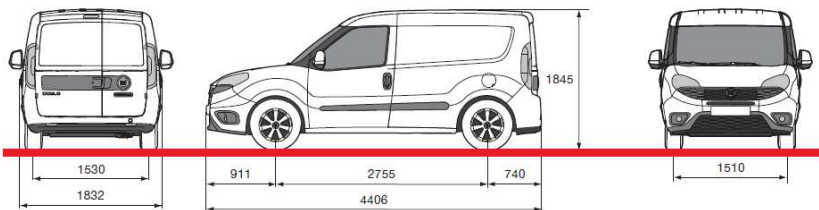

# DOBLÒ CARGO

Версия	Короткая	Длинная	Короткая	Длинная	Длинная	Длинная
СИКОМ	263.11A.1	263.21A.1	263.11D.1	263.21D.1	263.21E.1	263.11E.1
Рекомендованная розничная цена, ЕВРО	<b>14 074</b>	<b>14 665</b>	<b>14 973</b>	<b>15 679</b>	<b>16 880</b>	<b>17 162</b>
<b>МАССА</b>						
Количество мест	2	2	2	2	2	2
Полная масса (кг)	2030	2215	2070	2420	2420	2420
Грузоподъемность (кг)	750	900	750	1005	1005	1005
Собственная масса автомобиля (снаряженная) (кг)	1280	1315	1320	1415	1415	1415
Объем грузового отсека	3,4	4,2	3,4	4,2	4,2	5
<b>ДВИГАТЕЛЬ</b>						
Тип топлива	Бензин	Бензин	Дизель	Дизель	Дизель	Дизель
Рабочий объем (см <sup>3</sup> )	1368	1368	1248	1248	1548	1548
Мощность: кВт (л.с.) при об/мин	95/6000	95/6000	90/4000	90/4000	102/4000	102/4000
Крутящий момент: Нм (кгм) при об/мин	127/4500	127/4500	200/1500	200/1500	290/1500	290/1500
Экологический класс	Евро 6	Евро 6	Евро 5+	Евро 5+	Евро 5+	Евро 5+
<b>ТЕХНИЧЕСКИЕ ДАННЫЕ</b>						
Коробка передач	5-ст.МКПП	5-ст.МКПП	5-ст.МКПП	5-ст.МКПП	6-ст.МКПП	6-ст.МКПП
Шины, диски	195/60 R16	195/60 R16	185/65 R15	195/60 R16	195/60 R16	195/60 R16
Емкость топливного бака (л)	60	60	60	60	60	60
<b>РАЗМЕРЫ, ММ</b>						
Колесная база	2755	3105	2755	3105	3105	3105
Длина	4406	4756	4406	4756	4756	4756
Ширина	1832	1832	1832	1832	1832	1832
Высота	1845	1880	1845	1880	1880	1880
Длина грузового отсека	1820	2170	1820	2170	2170	2170
Ширина грузового отсека между арками	1230	1230	1230	1230	1230	1230